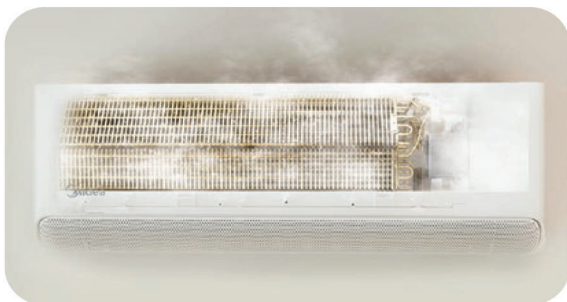

Správa zdravého vzduchu

Technológia I-Clean

Čistenie a sterilizácia výmenníka tepla vnútornej jednotky pri veľmi vysokej teplote.