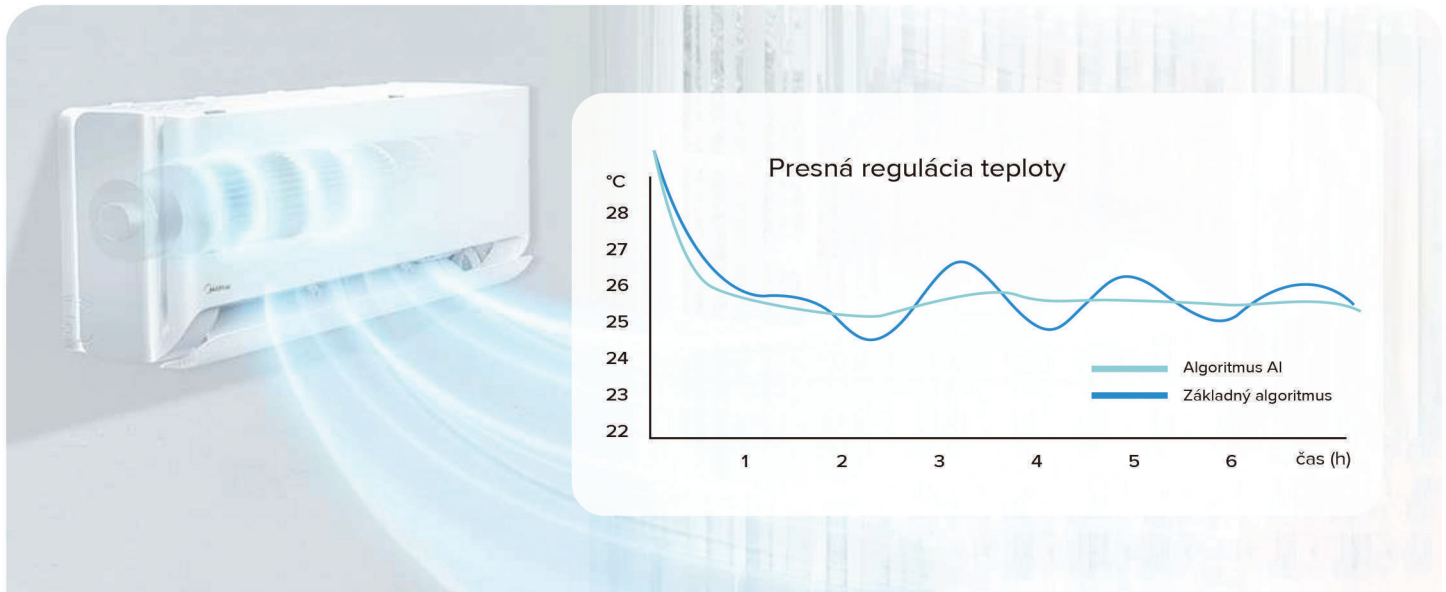

Inteligentné riadenie spotreby energie

Neustále sa učiaca umelá inteligencia automaticky reguluje klimatizáciu tak, aby neustále udržiavala nastavenú teplotu podľa preferencií používateľa.