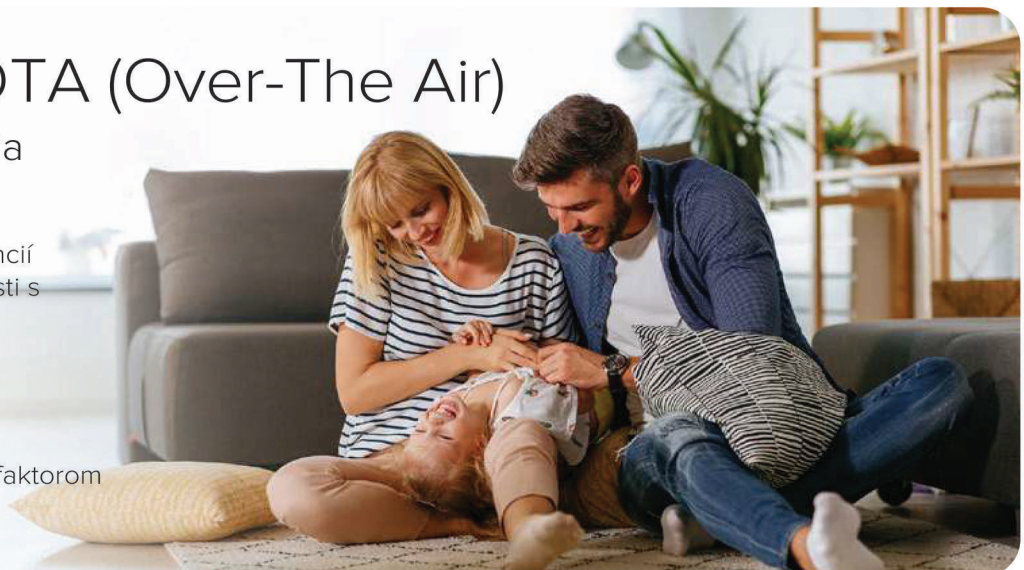

Technológia OTA (Over-The Air)

Zapamätanie nastavenia

Zisťovanie subjektívnych preferencií a návykov používateľov v súvislosti s teplotou

Samoprispôsobenie

Prispôsobovanie sa meniacim sa faktorom životného prostredia